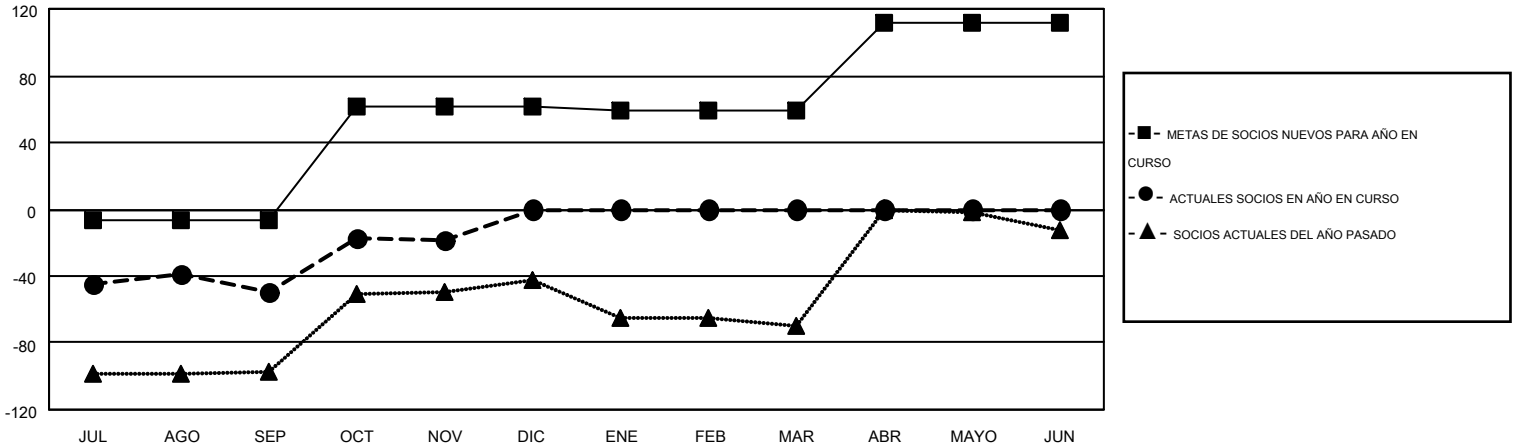

MONTHLY MEMBERSHIP PROGRESS REPORT

Results as of: 11/30/2015

Multiple District S

LOCATION: BOLIVIA

GMT: PEDRO MARRELLO

GMT DE AE 3

Clubes					socios				
RESULTADOS DE 2015-2016					RESULTADOS DE 2015-2016				
TRIMESTRE	META DE CLUBES NUEVOS	NUEVOS CLUBES	CLUBES DADOS DE BAJA	GANANCIA/PÉRDIDA NETA	TRIMESTRE	META DE SOCIOS NUEVOS	SOCIOS FUNDADORES Y NUEVOS SOCIOS AÑADIDOS	SOCIOS DADOS DE BAJA	GANANCIA/PÉRDIDA NETA
JUL/AGO/SEP	0	0	0	0	JUL/AGO/SEP	-7	44	94	-50
OCT/NOV/DIC	2	0	0	0	OCT/NOV/DIC	68	44	13	31
ENE/FEB/MAR	0	0	0	0	ENE/FEB/MAR	-2	0	0	0
ABR/MAYO/JUN	1	0	0	0	ABR/MAYO/JUN	53	0	0	0

METAS Y CIFRA ACUMULATIVA DE CLUBES NUEVOS

METAS Y CIFRA ACUMULATIVA DE SOCIOS

CLUBES DADOS DE BAJA: 0	30 CLUBS OF 67 AÑADIERON 1 O MÁS SOCIOS NUEVOS	DISTRIBUCIÓN POR SEXO
		MASCULINO 749 (53.42%)
		FEMENINO 653 (46.58%)
SOCIOS DADOS DE BAJA	CLIC AQUÍ PARA DATOS DE SALUD DE CLUB	SOCIOS EN UNIDAD FAMILIAR 344
FALLECIDOS 5		CABEZA DE FAMILIA 148
CLUB CANCELADO 0		NO ES CABEZA DE FAMILIA 196
OTRO 102		
TOTAL 107		