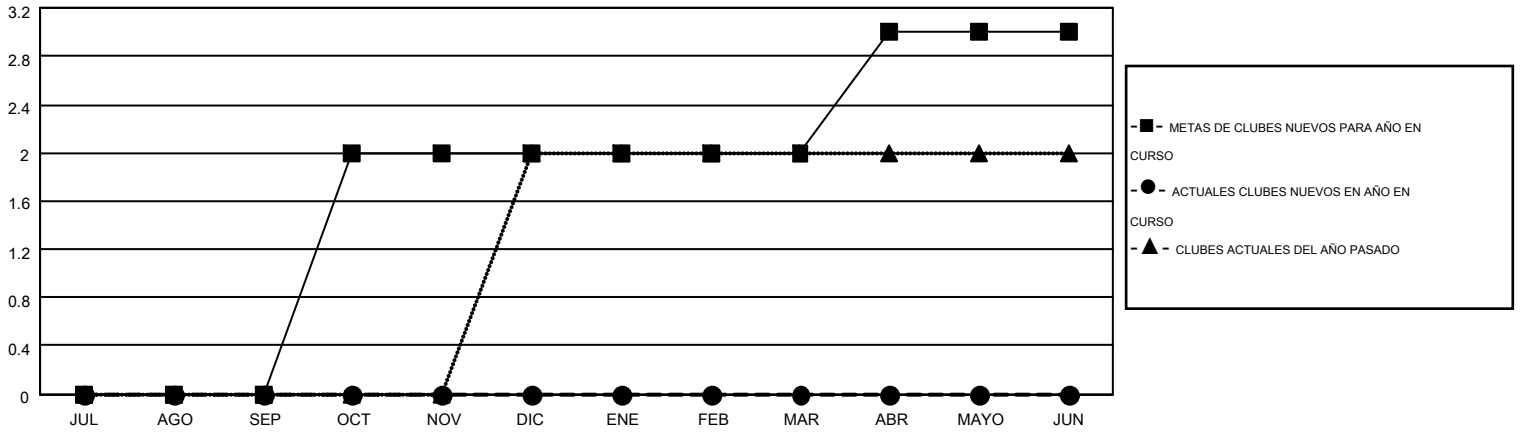

MONTHLY MEMBERSHIP PROGRESS REPORT

Results as of: 11/30/2015

Multiple District S

LOCATION: BOLIVIA

GMT: PEDRO MARRELLO

GMT DE AE 3

Clubes					socios				
RESULTADOS DE 2015-2016					RESULTADOS DE 2015-2016				
TRIMESTRE	META DE CLUBES NUEVOS	NUEVOS CLUBES	CLUBES DADOS DE BAJA	GANANCIA/PÉRDIDA NETA	TRIMESTRE	META DE SOCIOS NUEVOS	SOCIOS FUNDADORES Y NUEVOS SOCIOS AÑADIDOS	SOCIOS DADOS DE BAJA	GANANCIA/PÉRDIDA NETA
JUL/AGO/SEP	0	0	0	0	JUL/AGO/SEP	-7	44	94	-50
OCT/NOV/DIC	2	0	0	0	OCT/NOV/DIC	68	44	13	31
ENE/FEB/MAR	0	0	0	0	ENE/FEB/MAR	-2	0	0	0
ABR/MAYO/JUN	1	0	0	0	ABR/MAYO/JUN	53	0	0	0

METAS Y CIFRA ACUMULATIVA DE CLUBES NUEVOS

METAS Y CIFRA ACUMULATIVA DE SOCIOS

CLUBES DADOS DE BAJA: 0	30 CLUBS OF 67 AÑADIERON 1 O MÁS SOCIOS NUEVOS	DISTRIBUCIÓN POR SEXO
		MASCULINO 749 (53.42%)
		FEMENINO 653 (46.58%)
SOCIOS DADOS DE BAJA	CLIC AQUÍ PARA DATOS DE SALUD DE CLUB	SOCIOS EN UNIDAD FAMILIAR 344
FALLECIDOS 5		CABEZA DE FAMILIA 148
CLUB CANCELADO 0		NO ES CABEZA DE FAMILIA 196
OTRO 102		
TOTAL 107		